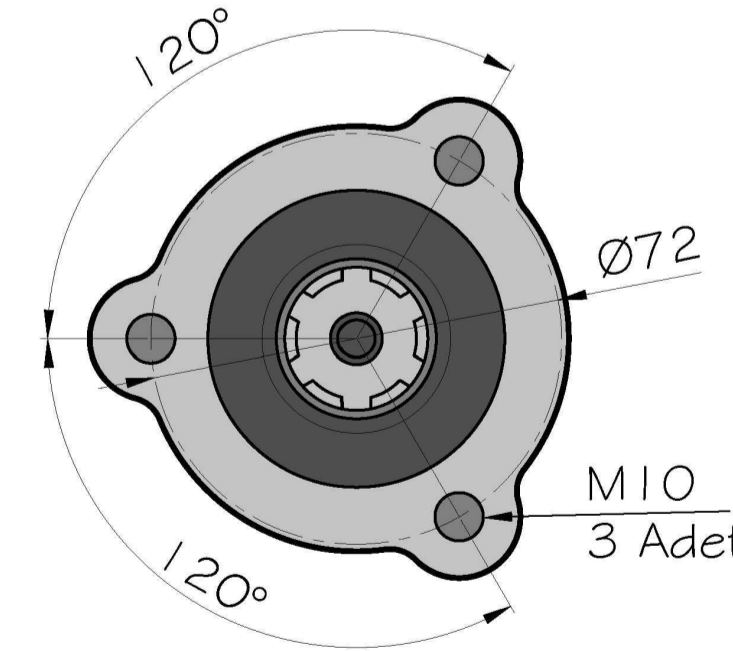

MODEL
IVECO 2895 A
IVECO 2895 B 9
IVECO 2895 S
IVECO 2895 S 9
IVECO 2895.6
IVECO 2895.9

Pompa Mil Dönüş Yönü
Sağa
(Saat Yönü)

PTO Mil Dönüş Yönü
Sola
(Saatin Aksi Yönü)

Pompa Bağlantısı
Üçgen Flanşlı
UNI Tip

E
6 Kama
Frezeli Mil
6x21x25

6 Kama
Frezeli
Mil
6x21x25
21 UNI 222

Ürün Kod
Detayı

2 9 6 A E F

Kardan Millî

6 Kama Freze Millî / 6x21x25

Havalı

Pto Kodu	296AEF
Dişli Tipi	Düz
Pto Tipi	Çift Dişli
Tork Nm	350
Güç Kw	36
Tahvil Oranı 1000 d/d	1.21
Bağlantı Yeri	Kuyruktan
Kontrol Sistemi	Havalı
Pto Mil Dönüş Yönü	Sola
Ağırlık Kg.	12