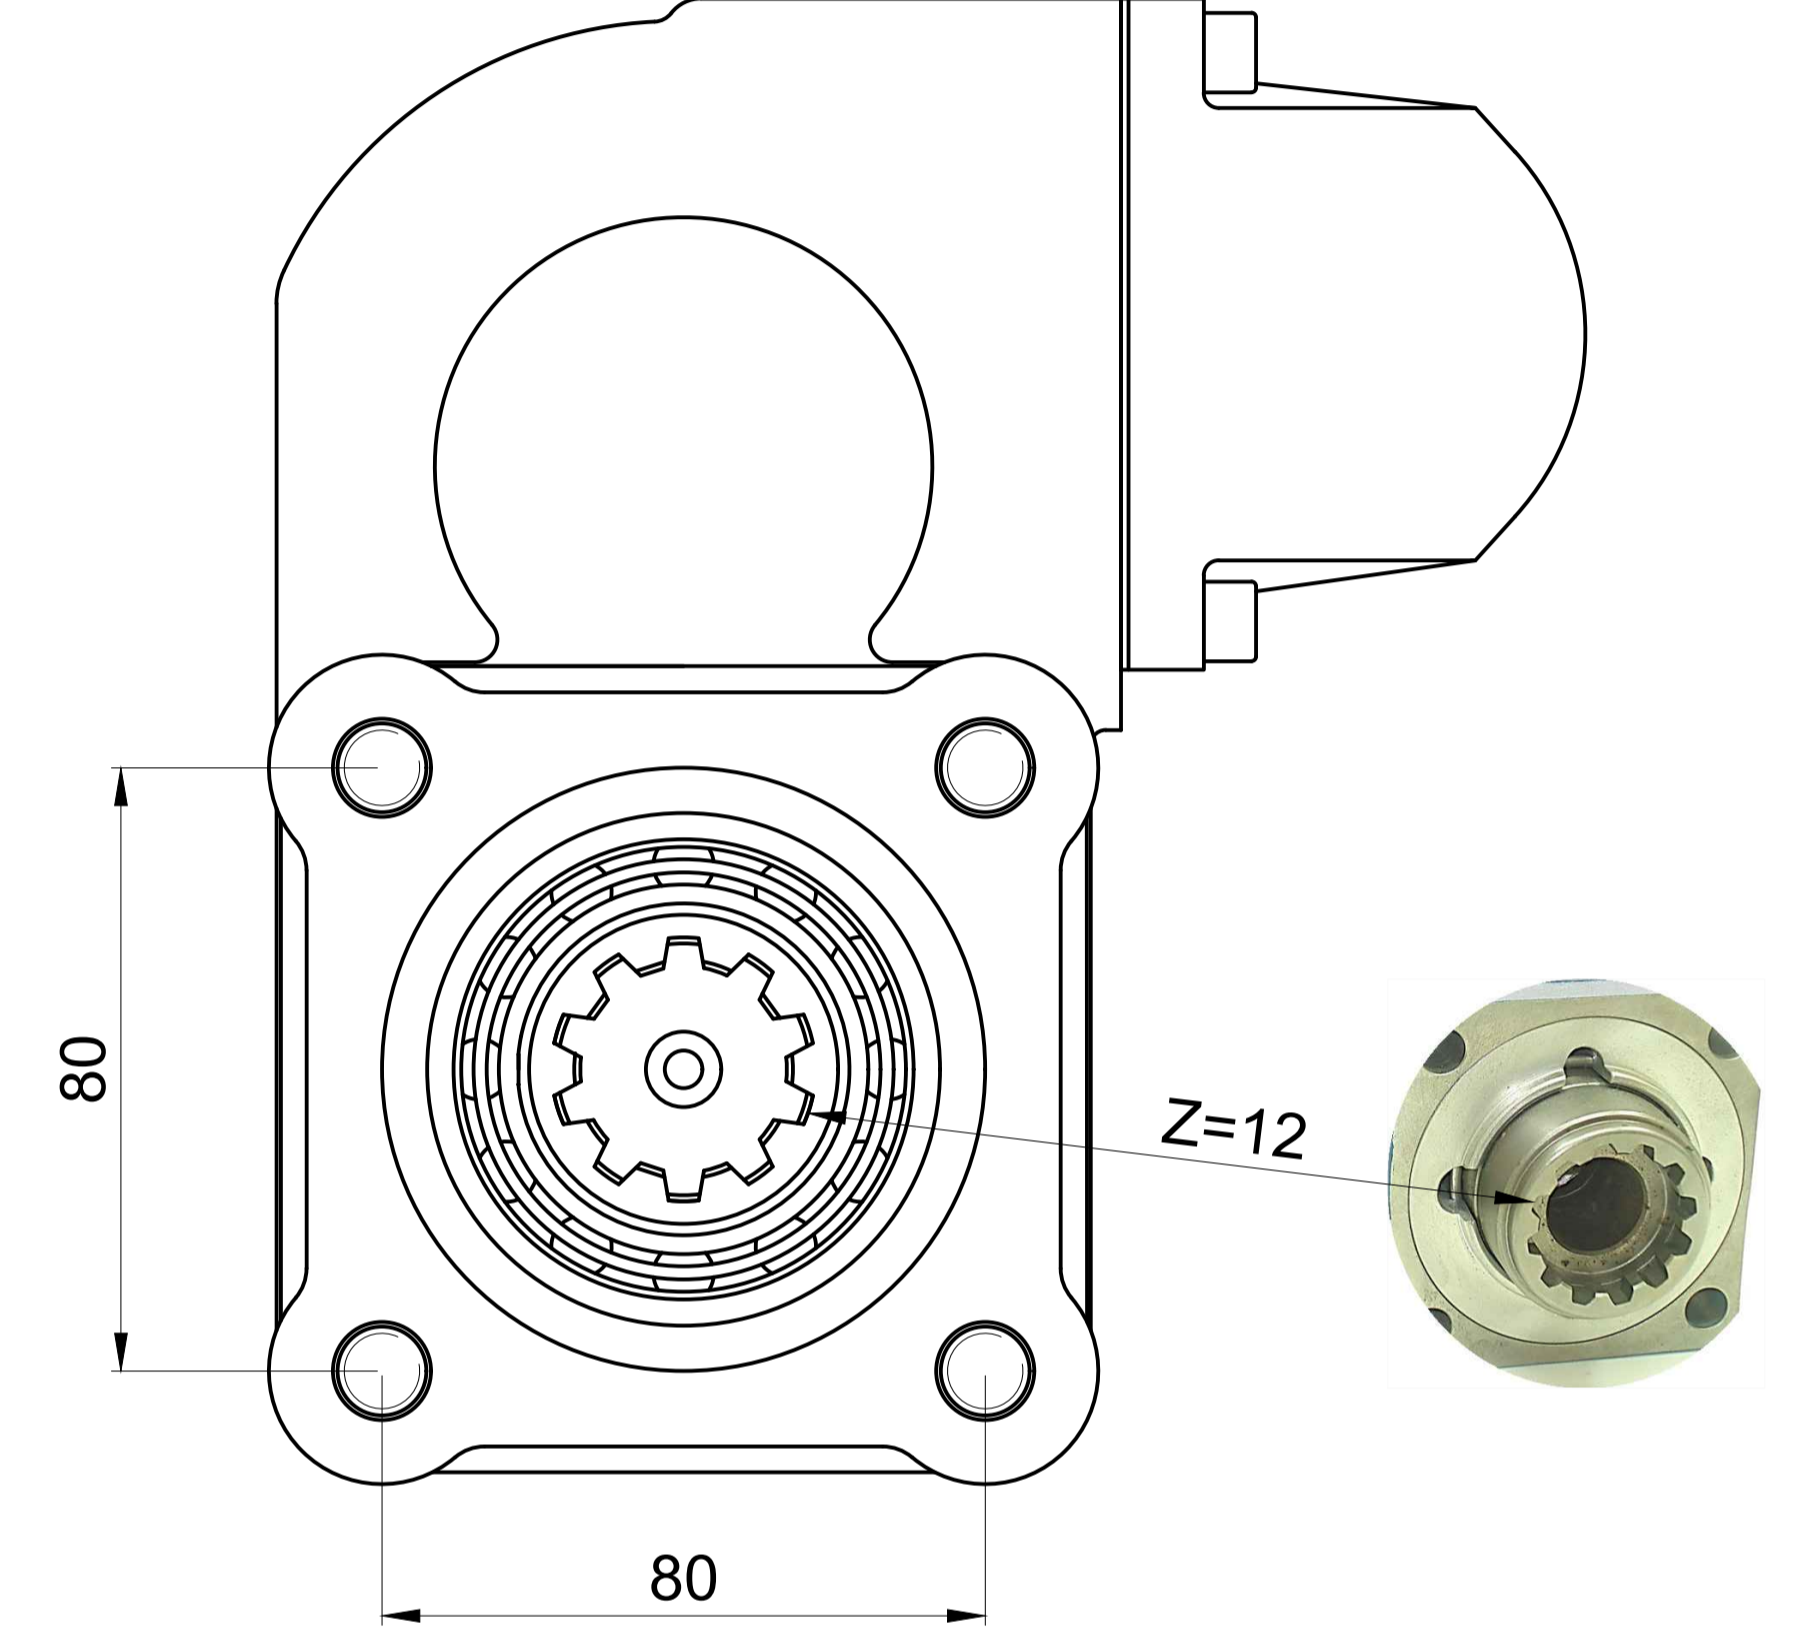

MODEL
IVECO 2895 A
IVECO 2895 B 9
IVECO 2895 S
IVECO 2895 S 9
IVECO 2895.6
IVECO 2895.9

Pompa Mil Dönüş Yönü
Sağa
(Saat Yönü)

PTO Mil Dönüş Yönü
Sola
(Saatin Aksi Yönü)

Pompa Bağlantısı
Üçgen Flanşlı
UNI Tip

E
6 Kama
Frezeli Mil
6x21x25

6 Kama
Frezeli
Mil
6x21x25
21 UNI 222

Ürün Kod
Detayı

2 9 6 A E F

Kardan Millî

6 Kama Freze Millî / 6x21x25

Havalı

Pto Kodu	296AEF
Dişli Tipi	Düz
Pto Tipi	Çift Dişli
Tork Nm	350
Güç Kw	36
Tahvil Oranı 1000 d/d	1.21
Bağlantı Yeri	Kuyruktan
Kontrol Sistemi	Havalı
Pto Mil Dönüş Yönü	Sola
Ağırlık Kg.	12