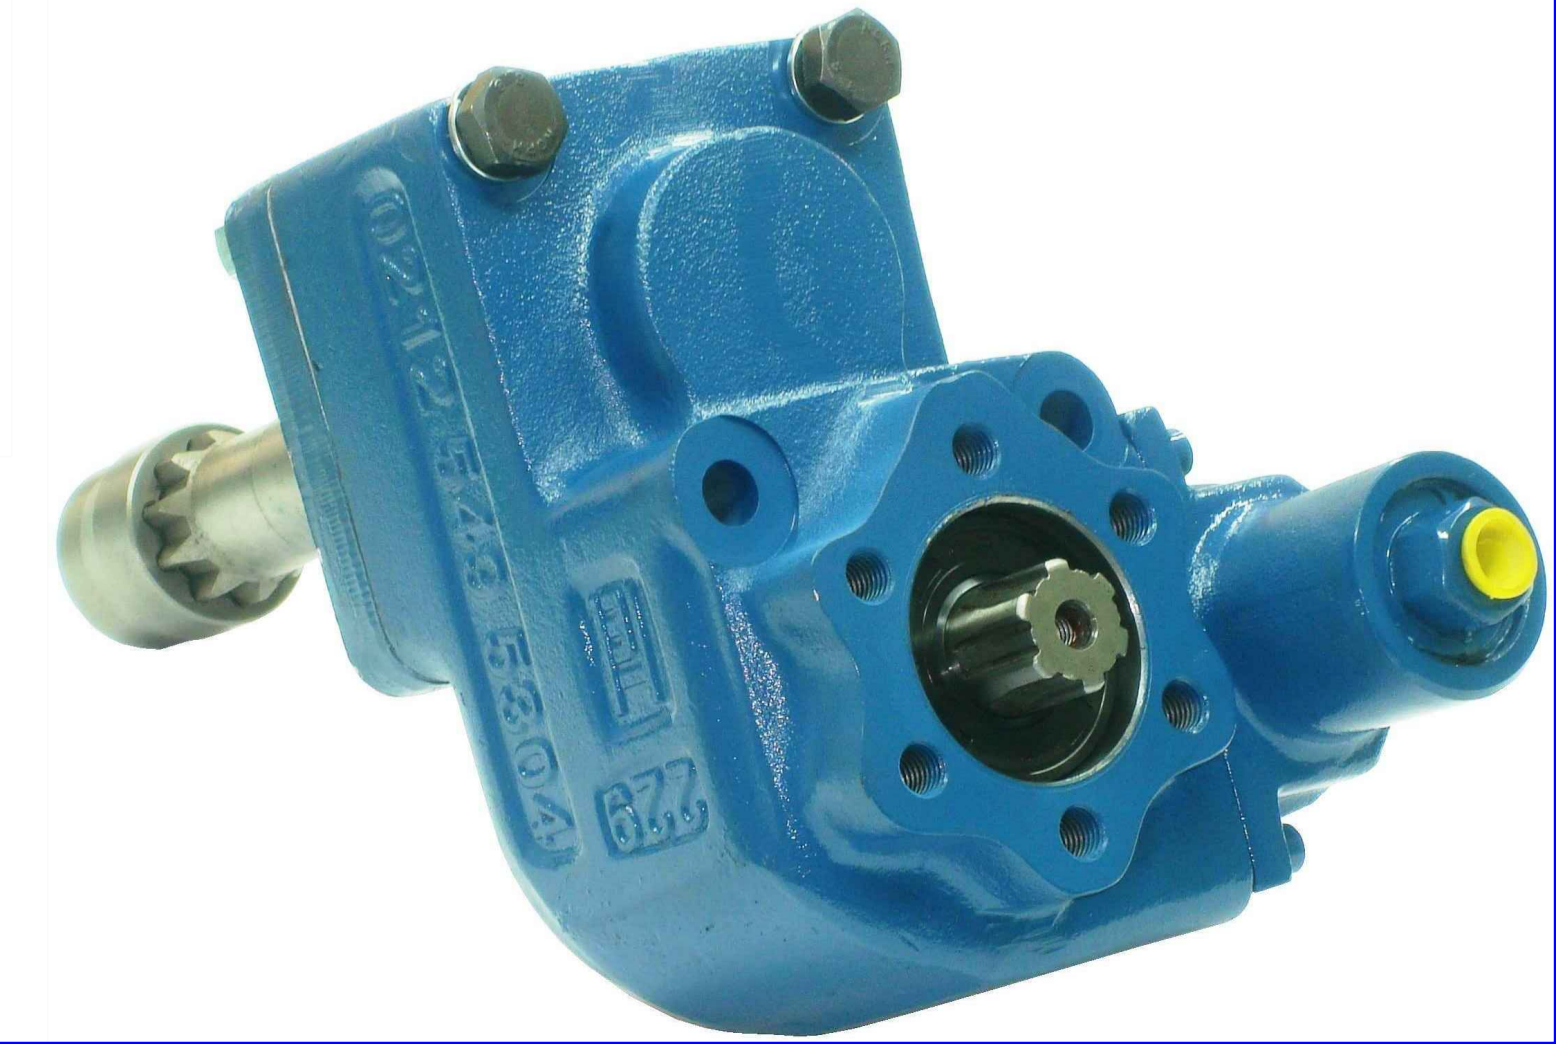

MODEL
IVECO 2895 A
IVECO 2895 B 9
IVECO 2895 S
IVECO 2895 S 9
IVECO 2895.6
IVECO 2895.9

Pompa Mil Dönüş Yönü
Sağa
(Saat Yönü)

PTO Mil Dönüş Yönü
Sola
(Saatin Aksi Yönü)

Pompa Bağlantısı
Üçgen Flanşlı
UNI Tip

E
6 Kama
Frezeli Mil
6x21x25

6 Kama
Frezeli
Mil
6x21x25
21 UNI 222

Ürün Kod
Detayı

2 9 6 A E F

Kardan Millî

6 Kama Freze Millî / 6x21x25

Havalı

Pto Kodu	296AEF
Dişli Tipi	Düz
Pto Tipi	Çift Dişli
Tork Nm	350
Güç Kw	36
Tahvil Oranı 1000 d/d	1.21
Bağlantı Yeri	Kuyruktan
Kontrol Sistemi	Havalı
Pto Mil Dönüş Yönü	Sola
Ağırlık Kg.	12