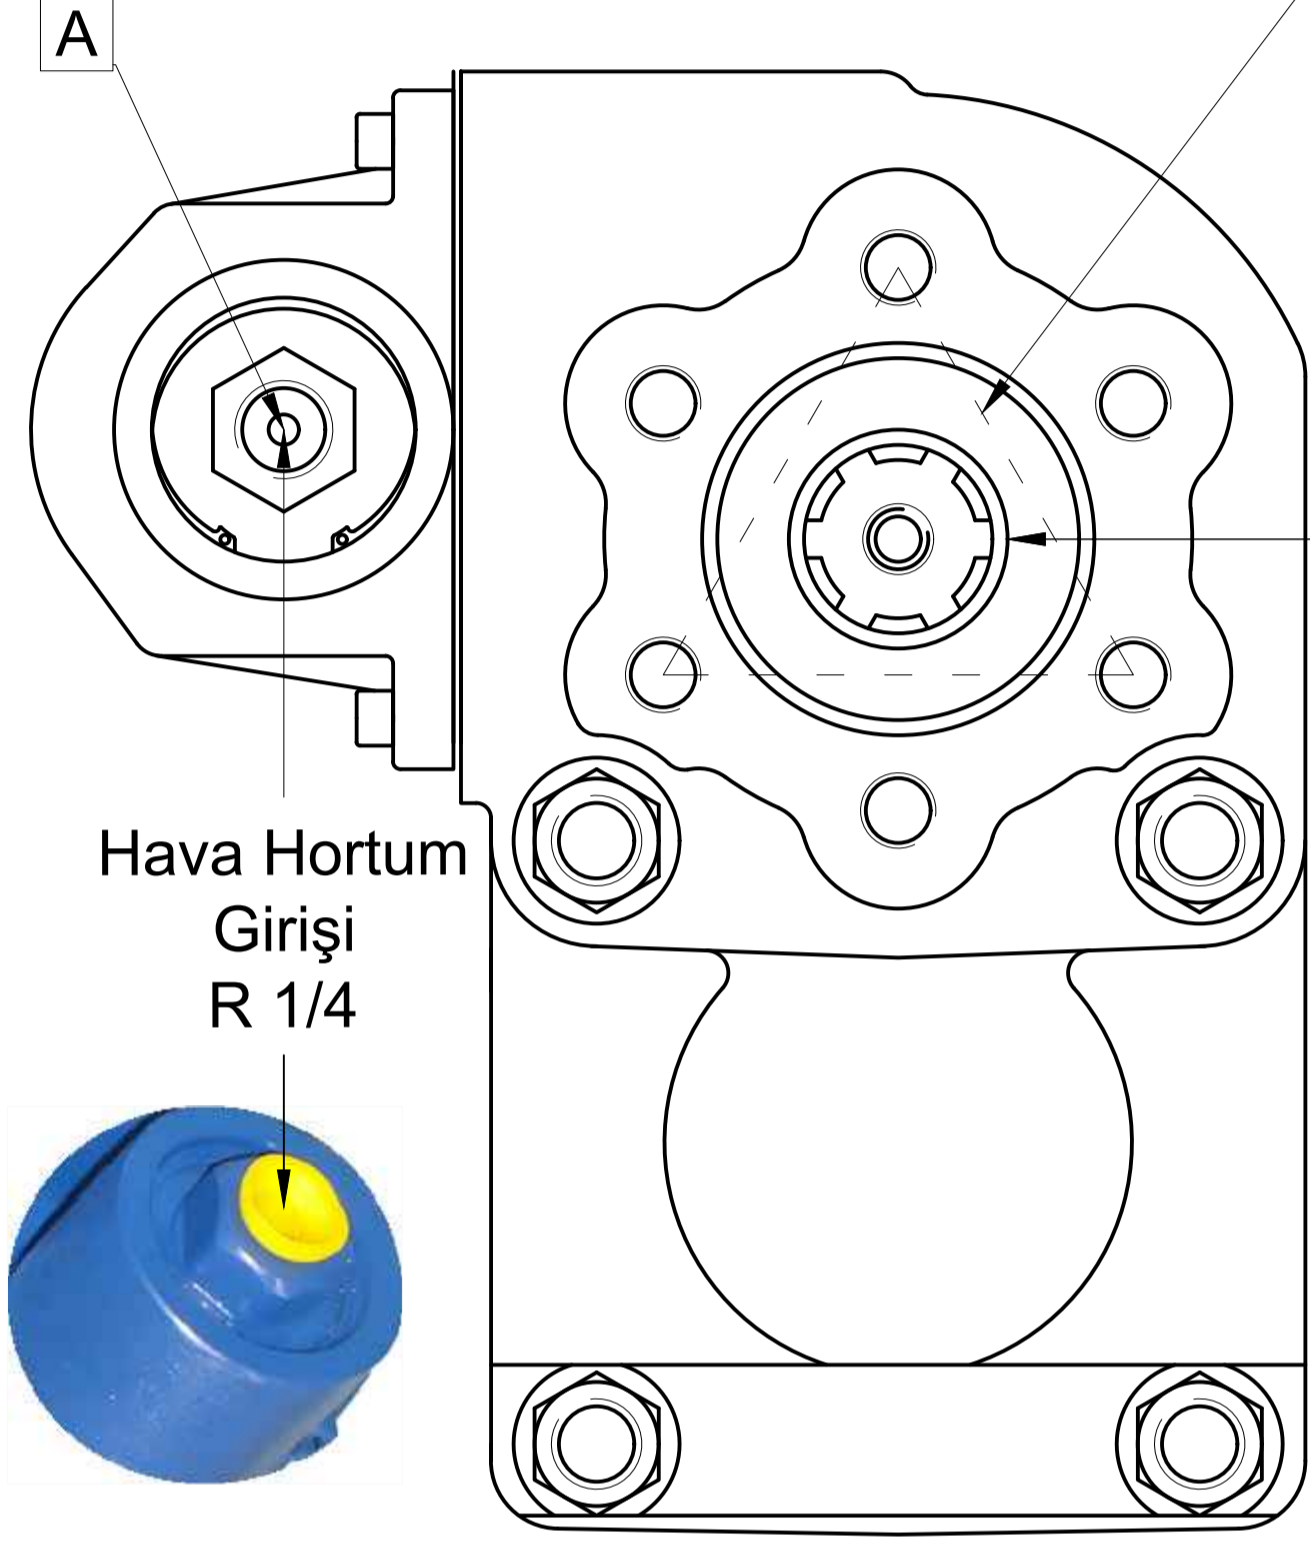

MODEL
IVECO 2895 A
IVECO 2895 B 9
IVECO 2895 S
IVECO 2895 S 9
IVECO 2895.6
IVECO 2895.9

Pompa Mil Dönüş Yönü
Sağa
(Saat Yönü)

PTO Mil Dönüş Yönü
Sola
(Saatin Aksi Yönü)

Pompa Bağlantısı
Üçgen Flanşlı
UNI Tip

E
6 Kama
Frezeli Mil
6x21x25

6 Kama
Frezeli
Mil
6x21x25
21 UNI 222

Ürün Kod
Detayı

2 9 6 A E F

Kardan Millî

6 Kama Freze Millî / 6x21x25

Havalı

Pto Kodu	296AEF
Dişli Tipi	Düz
Pto Tipi	Çift Dişli
Tork Nm	350
Güç Kw	36
Tahvil Oranı 1000 d/d	1.21
Bağlantı Yeri	Kuyruktan
Kontrol Sistemi	Havalı
Pto Mil Dönüş Yönü	Sola
Ağırlık Kg.	12