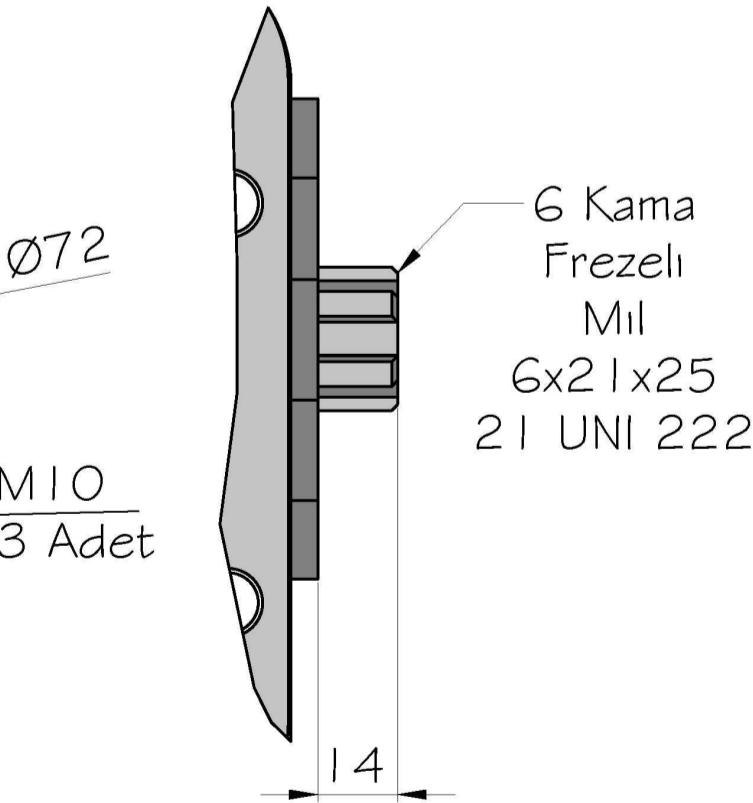

MODEL
IVECO 2895 A
IVECO 2895 B 9
IVECO 2895 S
IVECO 2895 S 9
IVECO 2895.6
IVECO 2895.9

Pompa Mil Dönüş Yönü
Sağa
(Saat Yönü)

PTO Mil Dönüş Yönü
Sola
(Saatin Aksi Yönü)

Pompa Bağlantısı
Üçgen Flanşlı
UNI Tip

E
6 Kama
Frezeli Mil
6x21x25

6 Kama
Frezeli
Mil
6x21x25
21 UNI 222

Ürün Kod
Detayı

2 9 6 A E F

Kardan Millî

6 Kama Freze Millî / 6x21x25

Havalı

Pto Kodu	296AEF
Dişli Tipi	Düz
Pto Tipi	Çift Dişli
Tork Nm	350
Güç Kw	36
Tahvil Oranı 1000 d/d	1.21
Bağlantı Yeri	Kuyruktan
Kontrol Sistemi	Havalı
Pto Mil Dönüş Yönü	Sola
Ağırlık Kg.	12