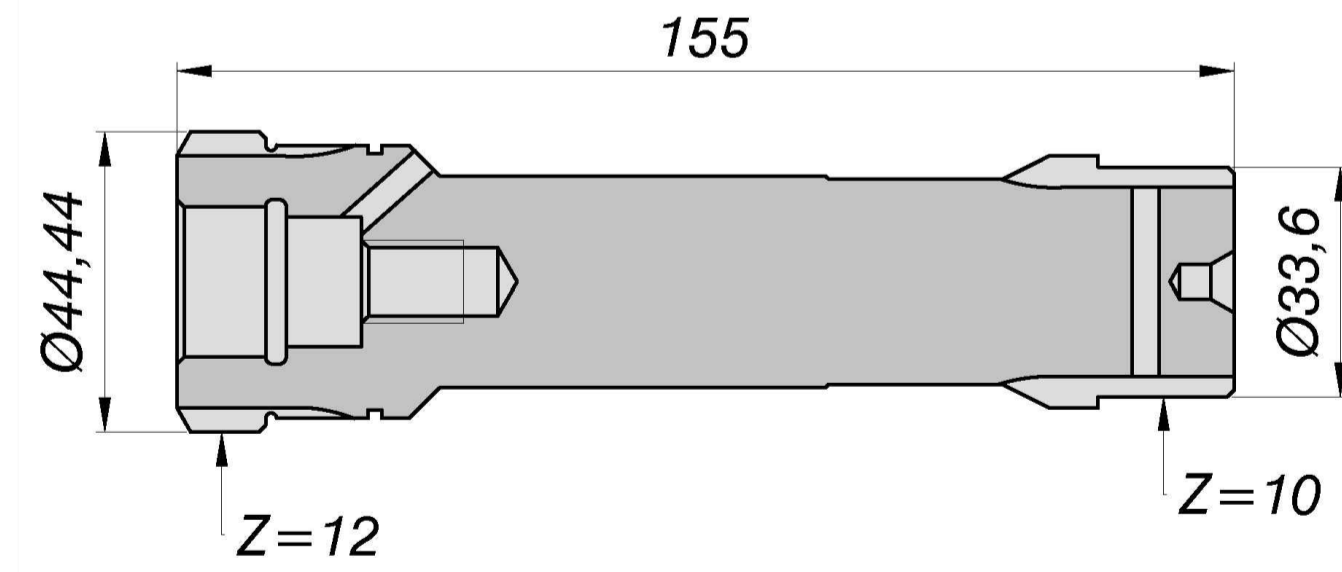

MODEL
IVECO 2895 A
IVECO 2895 B 9
IVECO 2895 S
IVECO 2895 S 9
IVECO 2895.6
IVECO 2895.9

Pompa Mil Dönüş Yönü
Sağa
(Saat Yönü)

PTO Mil Dönüş Yönü
Sola
(Saatin Aksi Yönü)

Pompa Bağlantısı
Üçgen Flanşlı
UNI Tip

E
6 Kama
Frezeli Mil
6x21x25

6 Kama
Frezeli
Mil
6x21x25
21 UNI 222

Ürün Kod
Detayı

2 9 6 A E F

Kardan Millî

6 Kama Freze Millî / 6x21x25

Havalı

Pto Kodu	296AEF
Dişli Tipi	Düz
Pto Tipi	Çift Dişli
Tork Nm	350
Güç Kw	36
Tahvil Oranı 1000 d/d	1.21
Bağlantı Yeri	Kuyruktan
Kontrol Sistemi	Havalı
Pto Mil Dönüş Yönü	Sola
Ağırlık Kg.	12