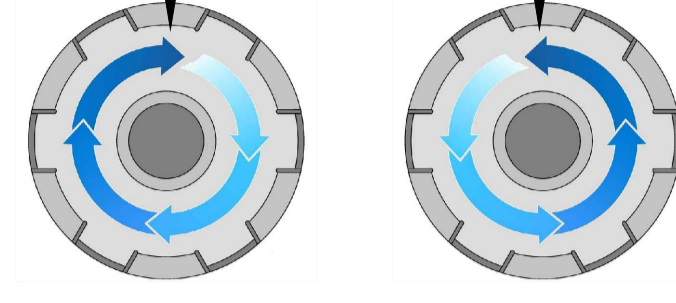

MODEL
IVECO 2895 A
IVECO 2895 B 9
IVECO 2895 S
IVECO 2895 S 9
IVECO 2895.6
IVECO 2895.9

Pompa Mil Dönüş Yönü
Sağa
(Saat Yönü)

PTO Mil Dönüş Yönü
Sola
(Saatin Aksi Yönü)

Pompa Bağlantısı
Üçgen Flanşlı
UNI Tip

E
6 Kama
Frezeli Mil
6x21x25

6 Kama
Frezeli
Mil
6x21x25
21 UNI 222

Ürün Kod
Detayı

2 9 6 A E F

Kardan Millî

6 Kama Freze Millî / 6x21x25

Havalı

Pto Kodu	296AEF
Dişli Tipi	Düz
Pto Tipi	Çift Dişli
Tork Nm	350
Güç Kw	36
Tahvil Oranı 1000 d/d	1.21
Bağlantı Yeri	Kuyruktan
Kontrol Sistemi	Havalı
Pto Mil Dönüş Yönü	Sola
Ağırlık Kg.	12